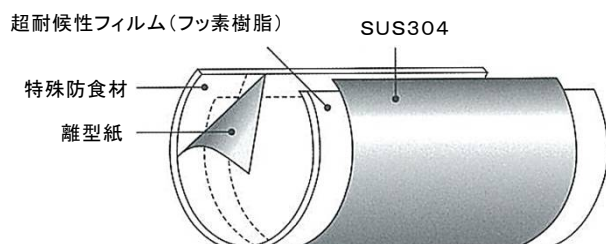

防食材露出部にフッ素樹脂フィルムを採用の為、他工法に比べ
美観に優れています。

コストメリット

材料、施工費が割安です。

施工性

施工後は養生の必要がありません。

構成図

施工手順

1. 素地調整